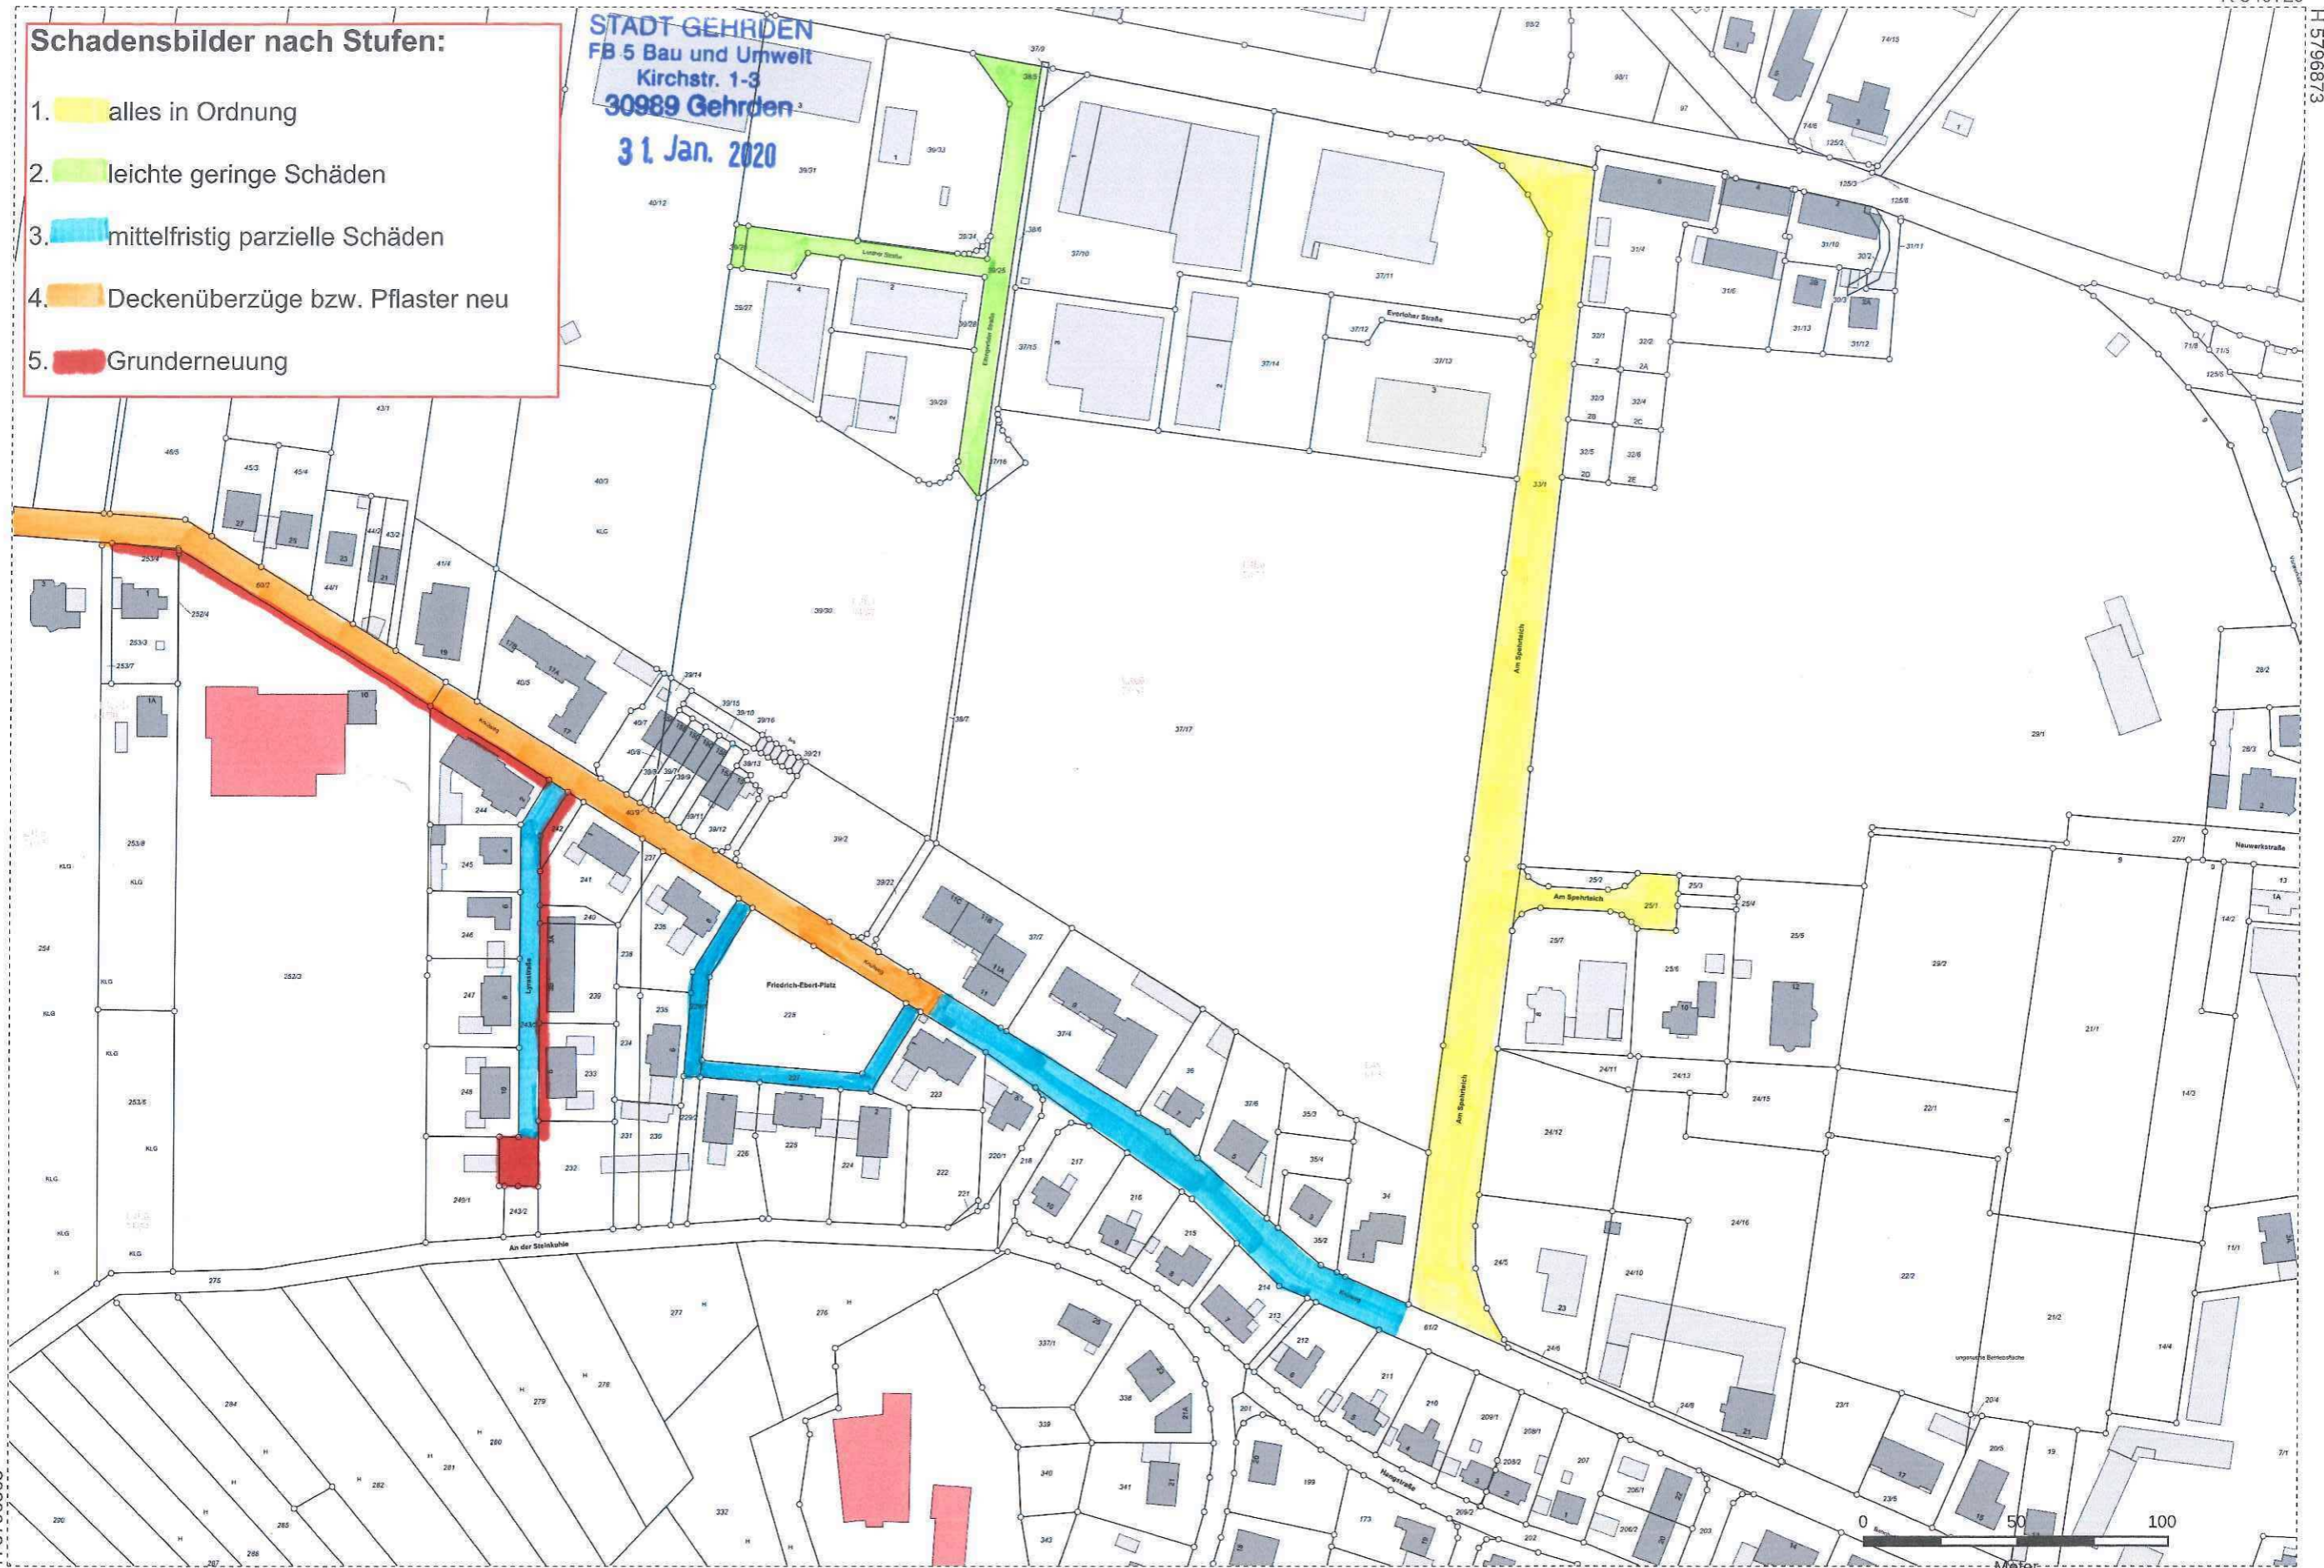

Schadensbilder nach Stufen:

- 1.  alles in Ordnung
- 2.  leichte geringe Schäden
- 3.  mittelfristig partielle Schäden
- 4.  Deckenüberzüge bzw. Pflaster neu
- 5.  Grunderneuerung

STADT-GEHRDEN
FB 5 Bau und Umwelt
Kirchstr. 1-3
30989 Gehrden
31. Jan. 2020

Maßstab 1 : 2000