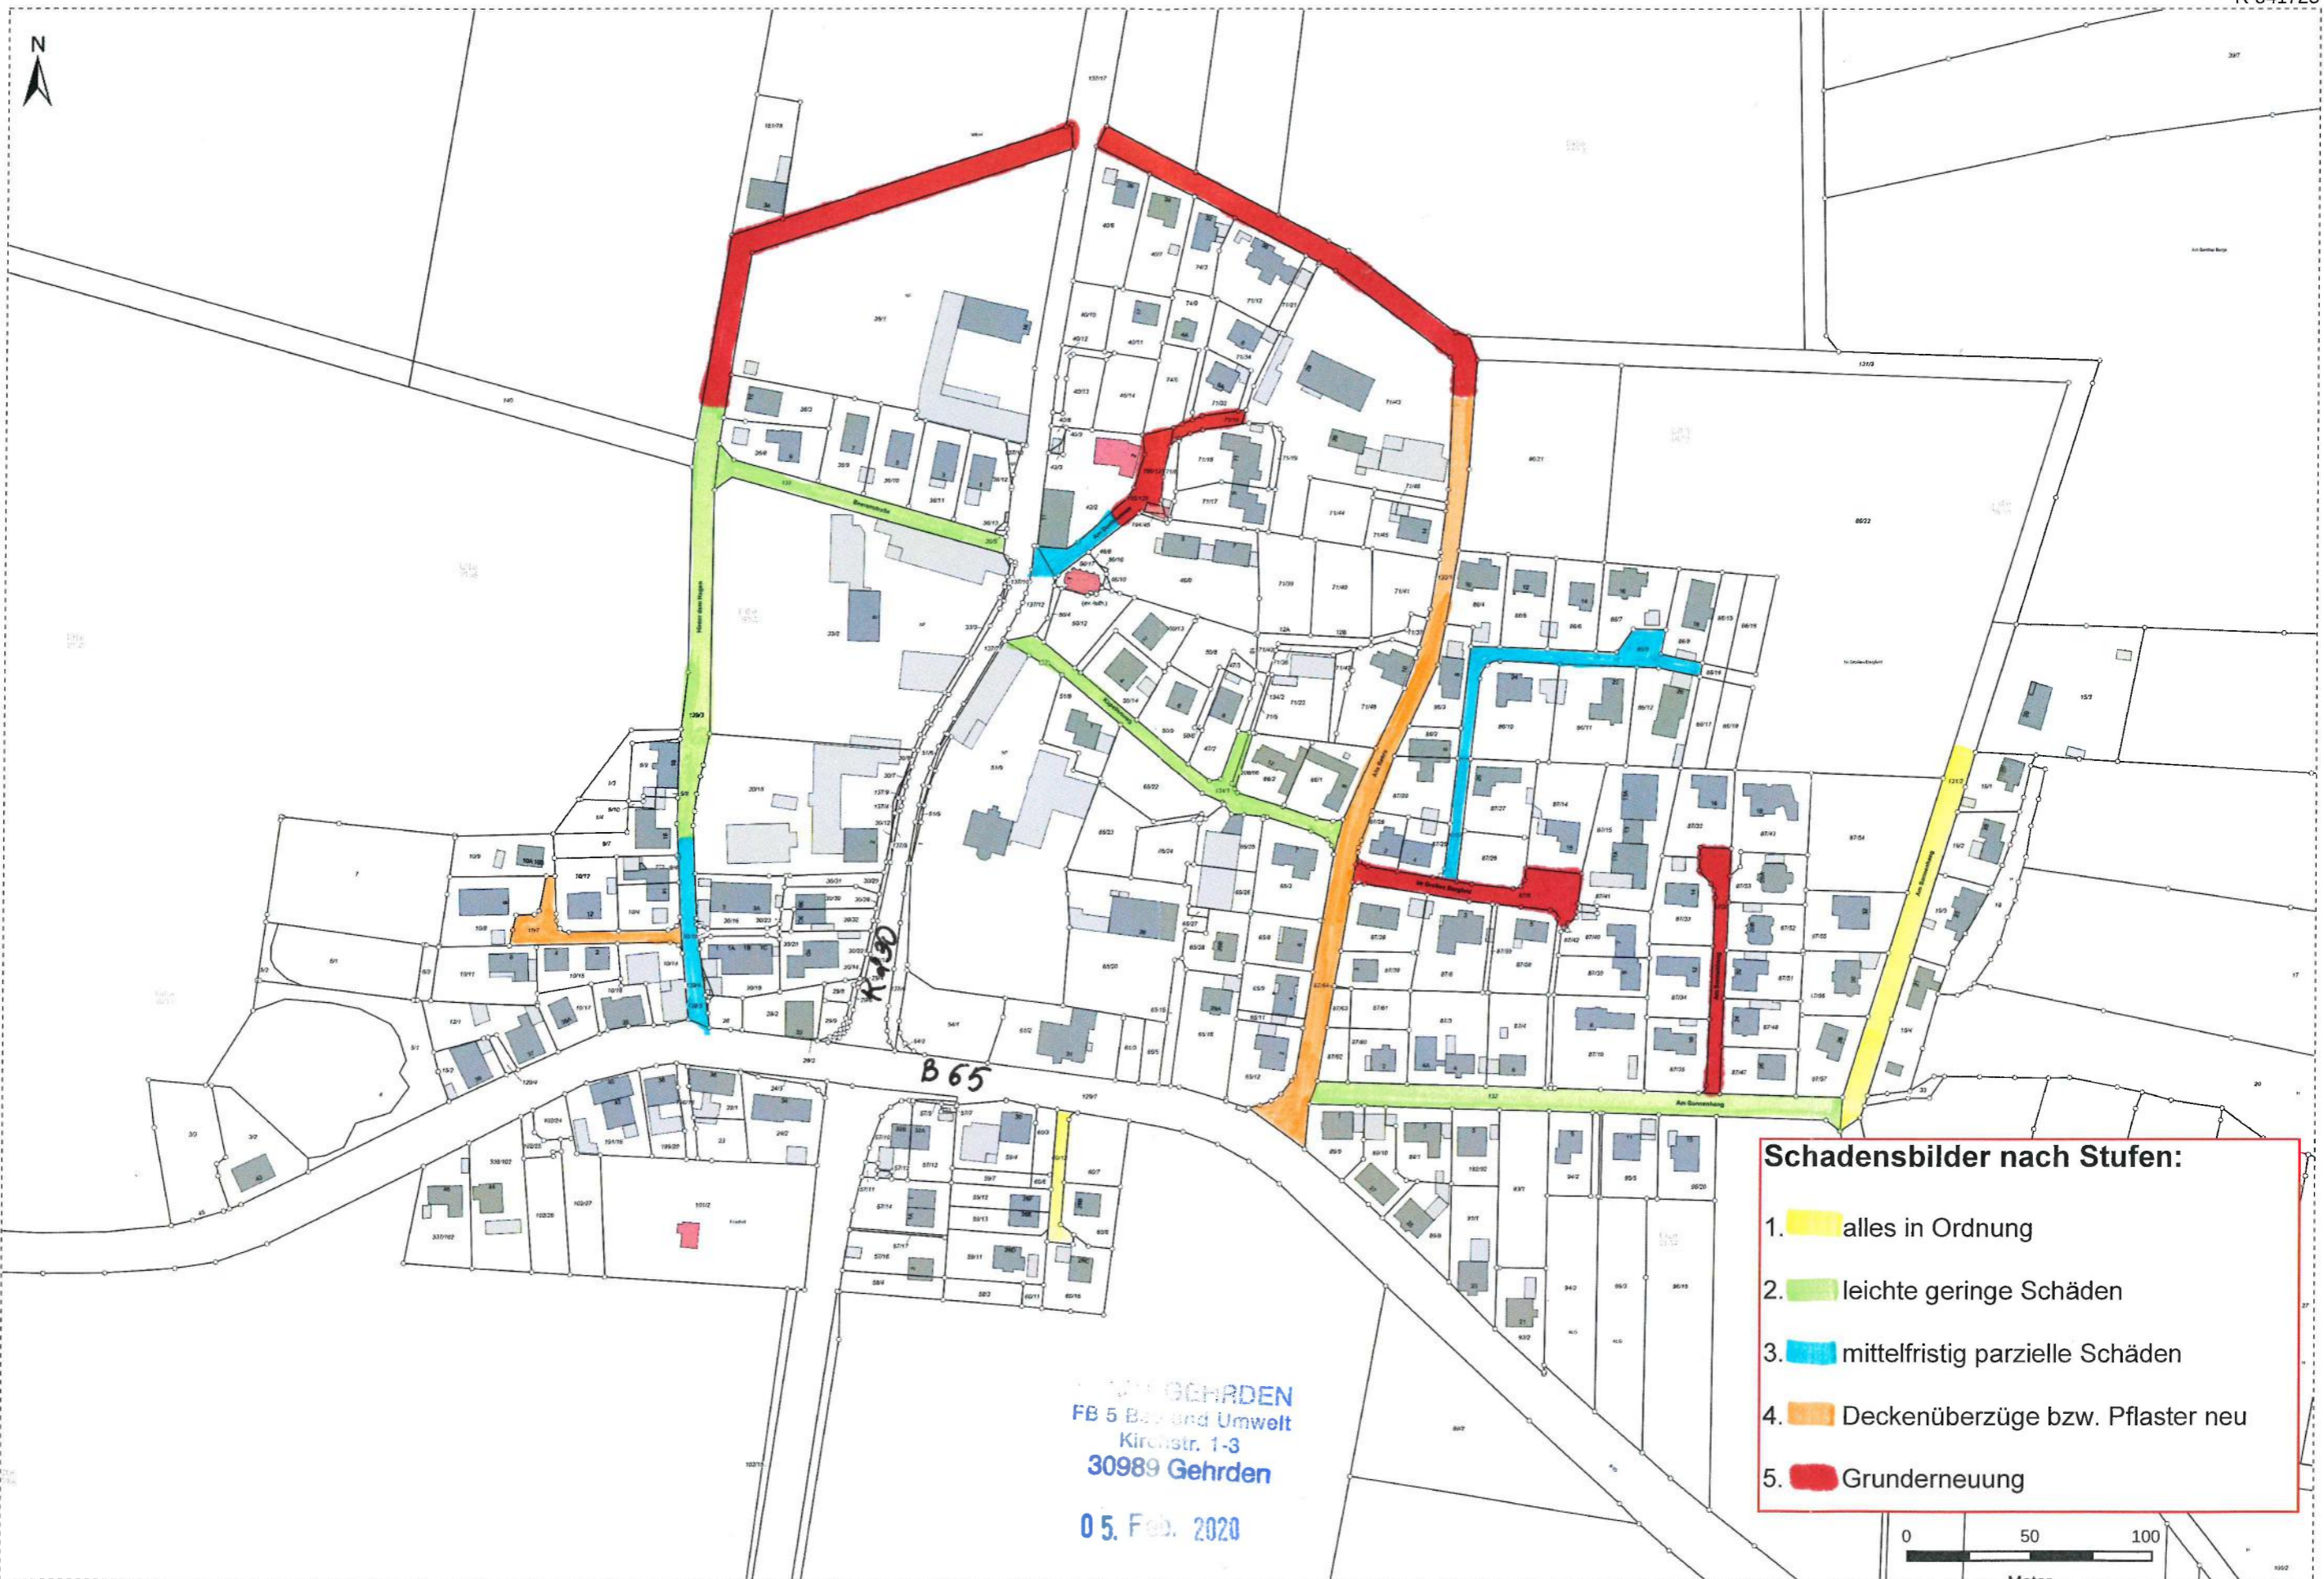

Stadt Gehrden, Everloh

R 541725

H 5798729

Schadensbilder nach Stufen:

1. alles in Ordnung
2. leichte geringe Schäden
3. mittelfristig partielle Schäden
4. Deckenüberzüge bzw. Pflaster neu
5. Grunderneuerung

STADT GEHRDEN
FB 5 Bau und Umwelt
Kirchstr. 1-3
30989 Gehrden
05. Feb. 2020

Maßstab 1 : 2500

H 5798094

R 540790