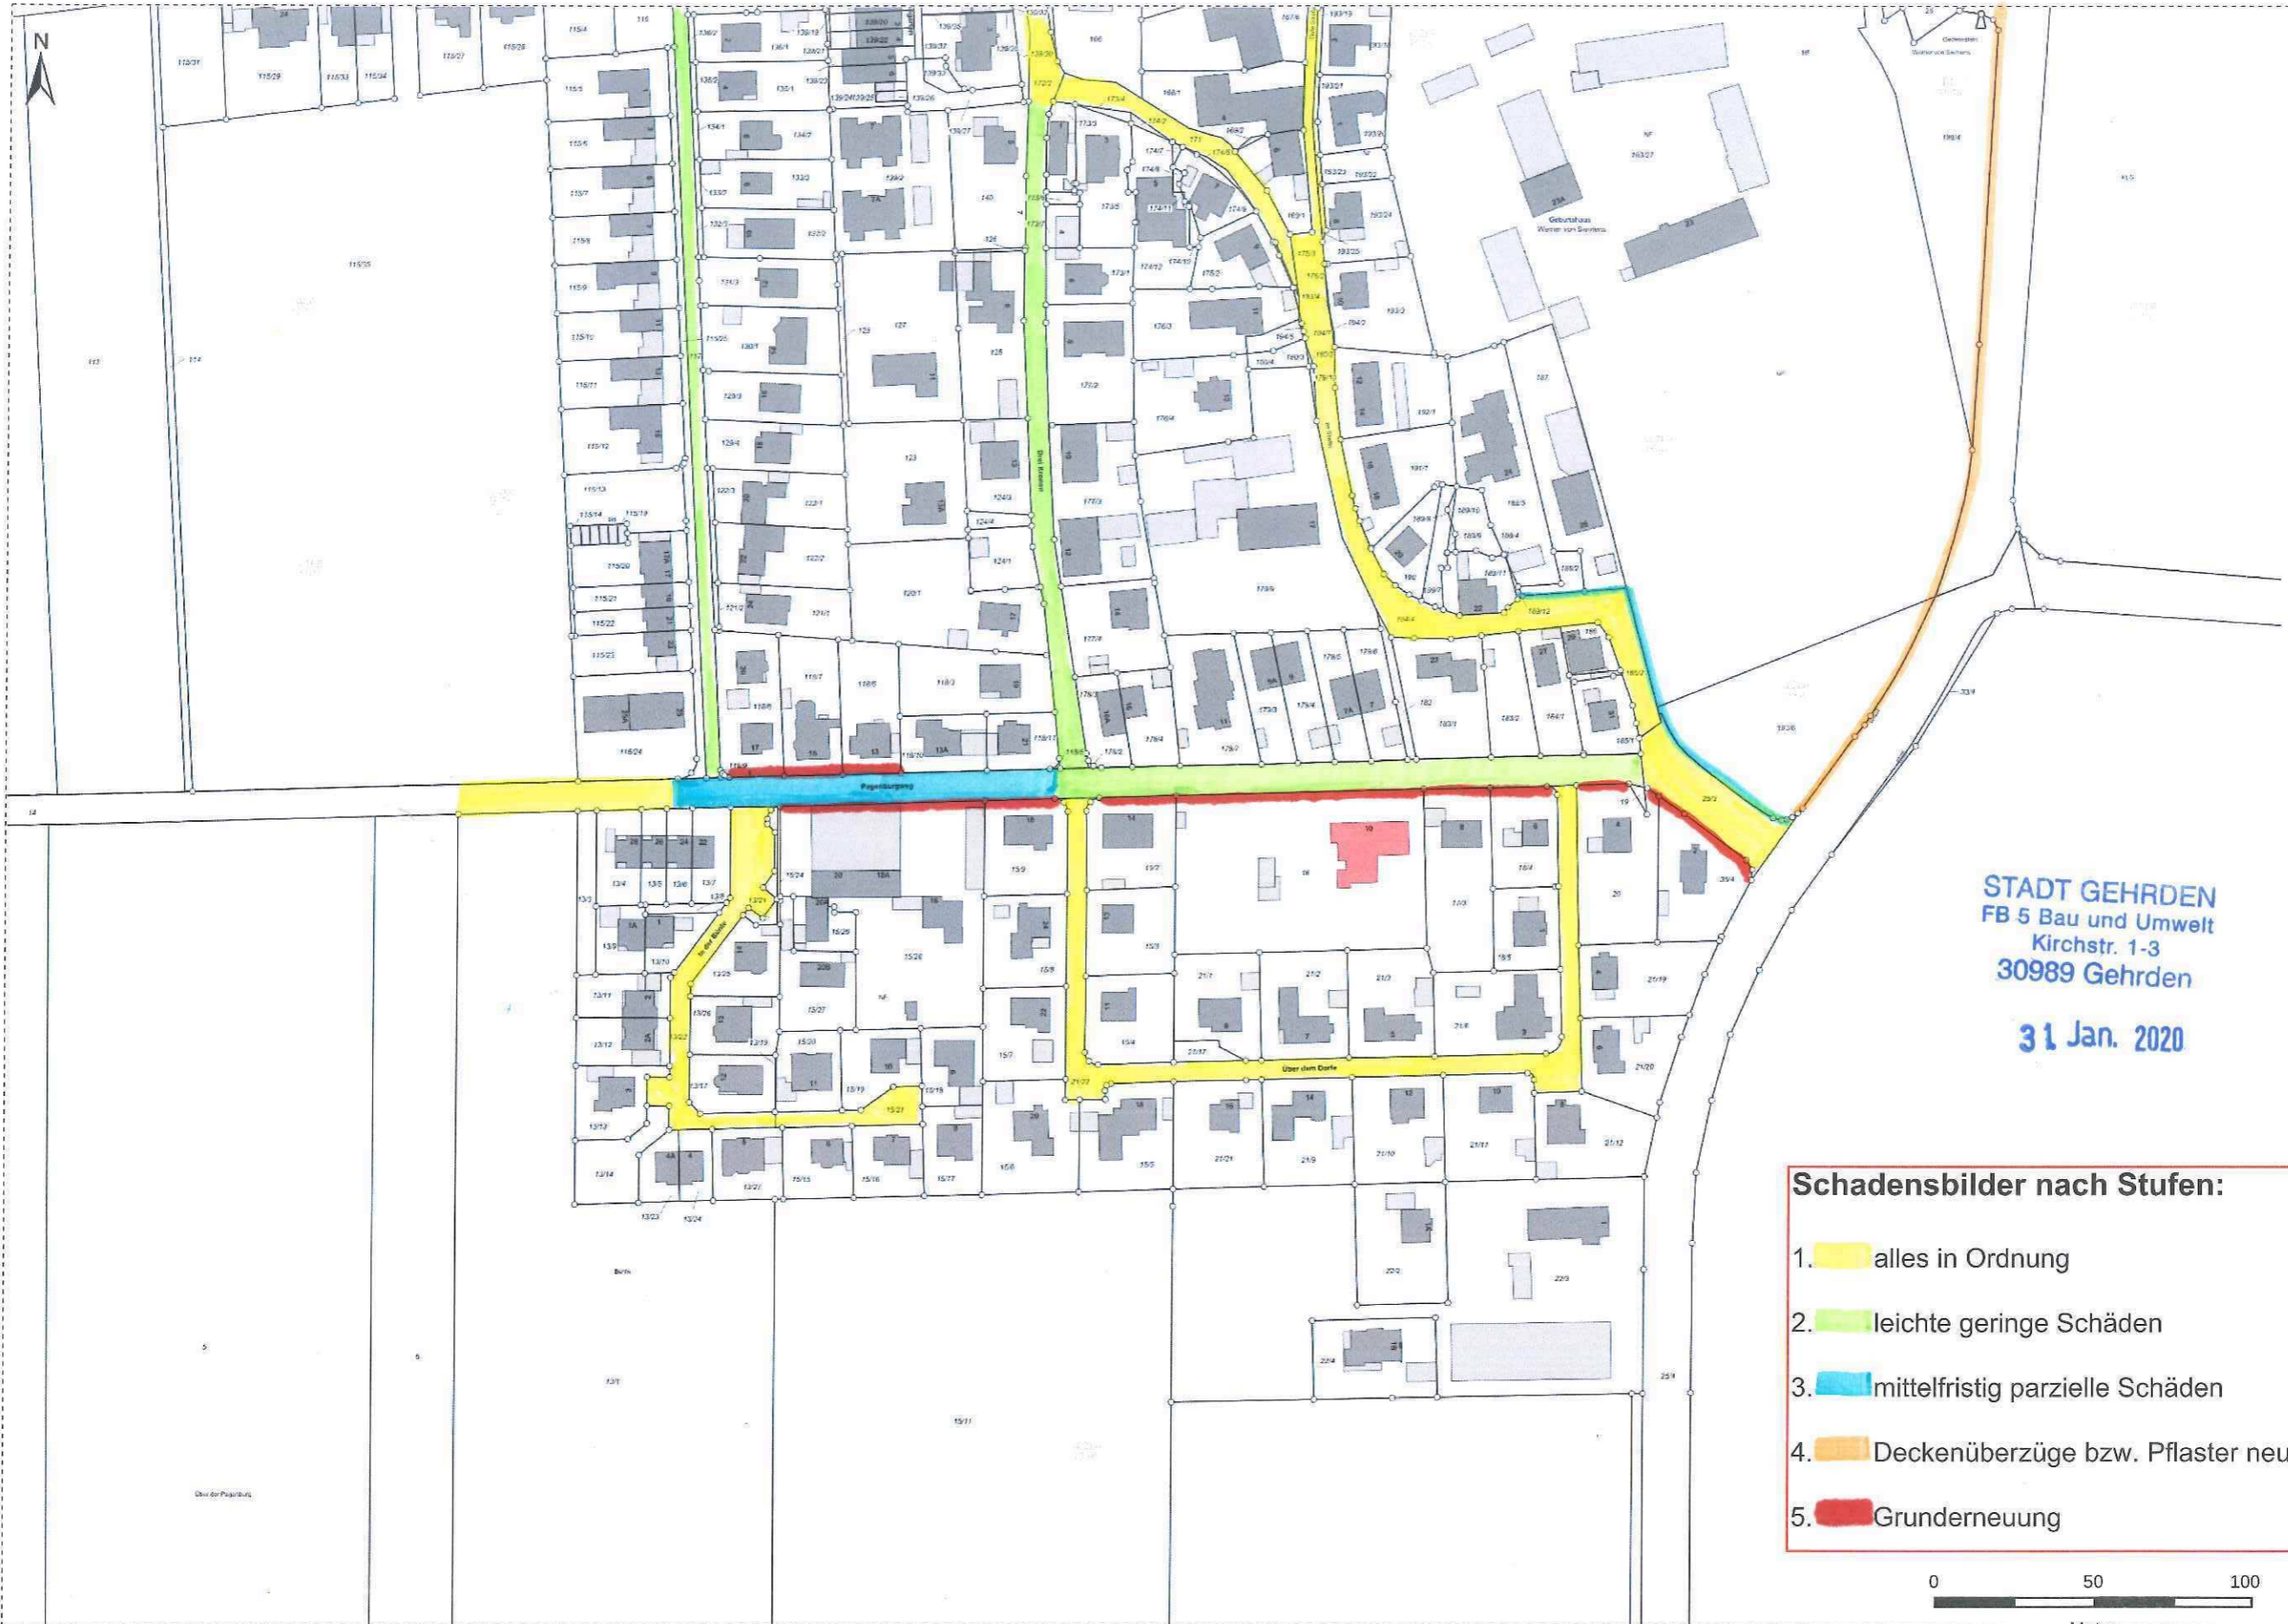

Stadt Gehrden, Lenthe Süd

R 542173

H 5800895

STADT GEHRDEN  
 FB 5 Bau und Umwelt  
 Kirchstr. 1-3  
 30989 Gehrden

31 Jan. 2020

- Schadensbilder nach Stufen:**
1. alles in Ordnung
  2. leichte geringe Schäden
  3. mittelfristig partielle Schäden
  4. Deckenüberzüge bzw. Pflaster neu
  5. Grunderneuerung

Meter

Maßstab 1 : 2000

H 5800387

R 541425