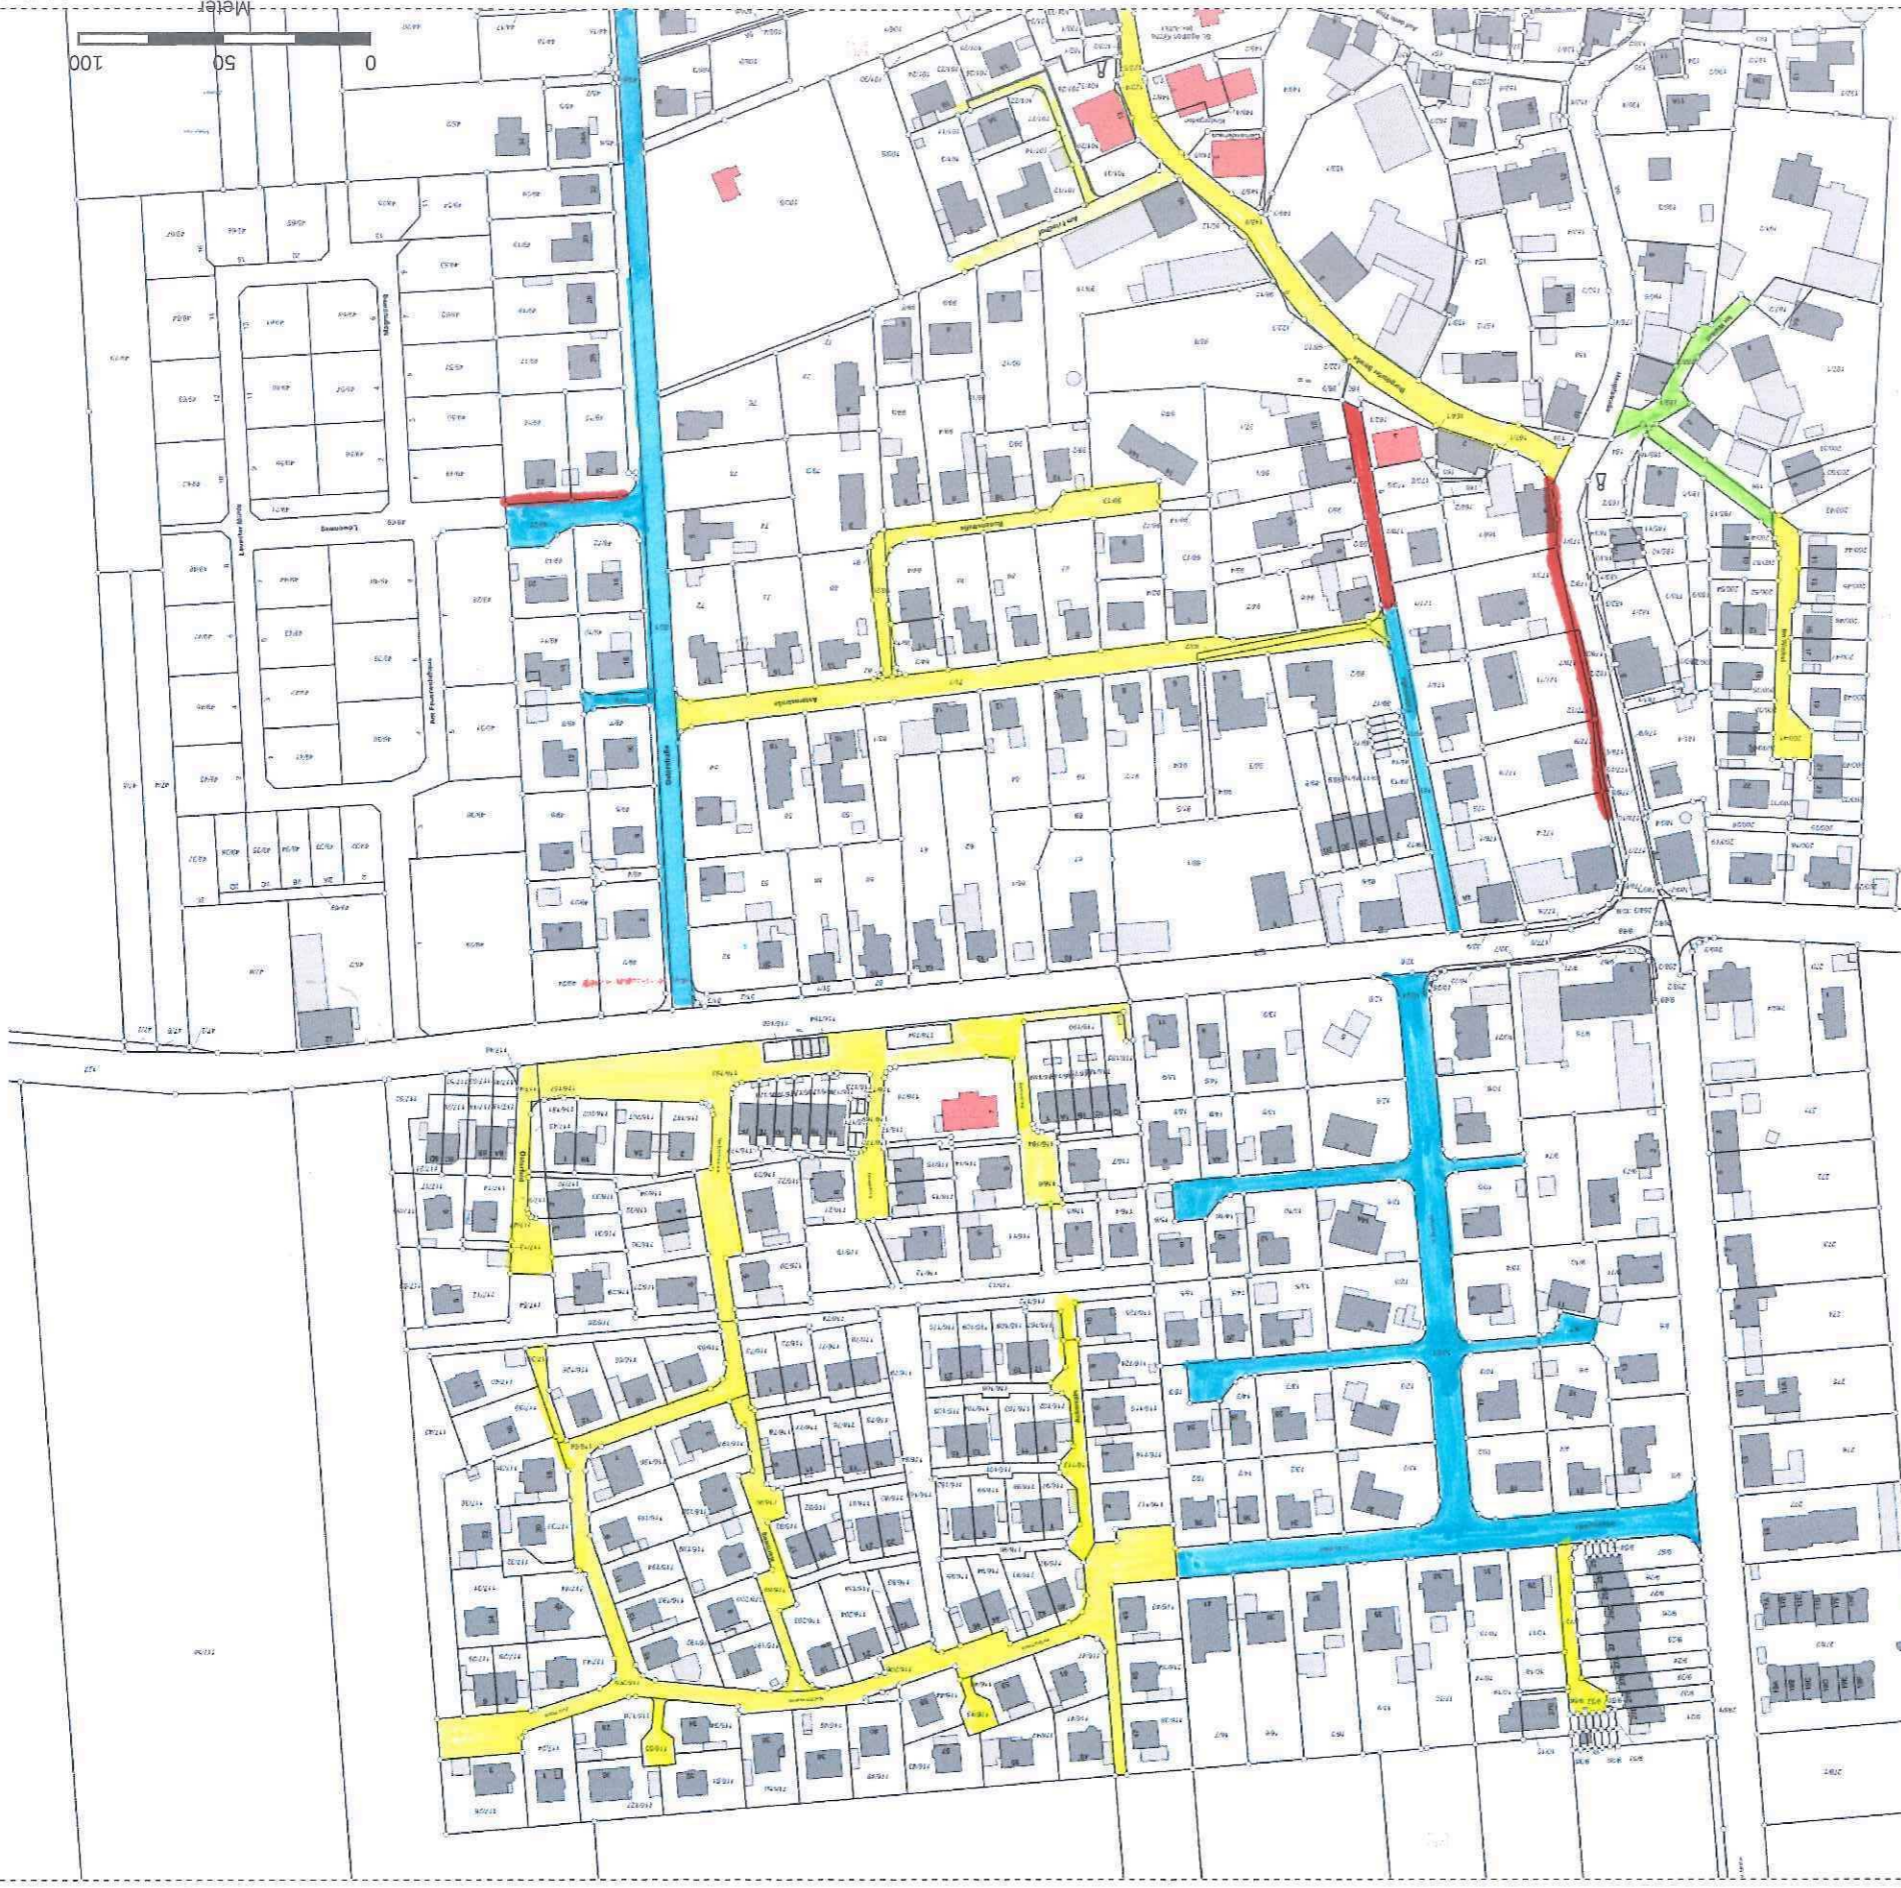

Stadt Gehden, Leveste Nord

- Schadenbilder nach Stufen:**
- 1. alles in Ordnung
 - 2. leichte geringe Schäden
 - 3. mittelfristig partielle Schäden
 - 4. Deckenüberzüge bzw. Pflaster neu
 - 5. Grunderneuerung

STADT GEHDEN
FB 5 Bau und Umwelt
Kirchstr. 1-3
30989 Gehden
31 Jan. 2020

R 538186

H 5797402

Maßstab 1 : 2500

Meter

R 537251

H 5796767